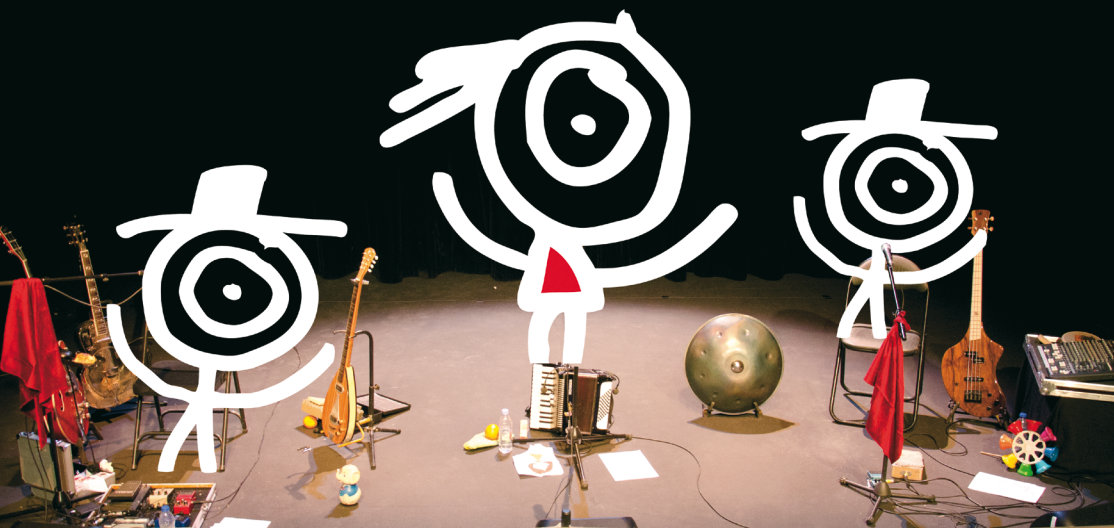

Miss Paillette et les Grognons Grincheux

Un concert

Pour les
enfants

« Embarquement musical »

Ce concert pour les enfants est un périple qui débute en Afrique « là où il ne pleut pas », et qui, au fil de l'eau va traverser les rivières et la mer pour rejoindre l'Europe.

Dans la forêt, en train ou sur le dos d'une baleine, Miss Paillette et les Grognons Grincheux proposent une déambulation imaginaire, musicale, poétique, drôle et légère.

Une invitation à rencontrer toutes sortes d'animaux, à découvrir des instruments atypiques et à retenir des refrains.

Luci : guitare électrique, Dobro, Saz électrique et babioles musicales.
Jearc : basse électrique, Hang, clochettes, Bear foot kick.

Distribution : Miss Paillette = Nathalie Paillet / Grognon = Jearc / Grincheux = Luci.

Logo et dessins : Dimitri Tolkien-Paillet
Costumes : Nina Langhammer
Maquette P.A.O : Ombre Portée
Production : Compagnie Preum'S

Durée du concert spectaculaire : 45mn.